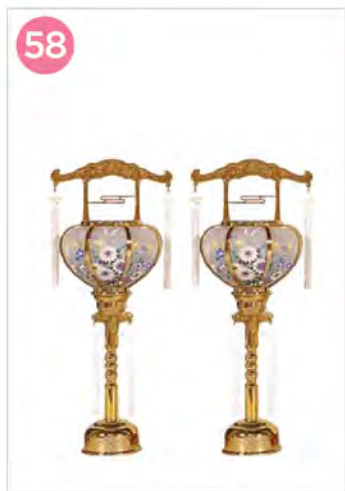

価格 24,000円(税込)

(No.54) バブル灯7号(一対)

サイズ: H33

価格 15,000円(税込)

(No.55) バブル灯5号(一対)

サイズ: H27

価格 13,000円(税込)

(No.58) 張り1号(一対)