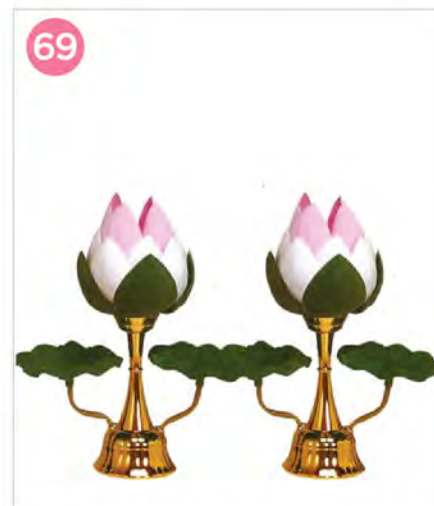

(No.61) ゴールド鈴付6号(一対)

サイズ: H21

価格 7,000円(税込)

(No.62) アジサイ花柄(一対)

サイズ: H54×W33

価格 18,000円(税込)

灯ろう

このページの商品は、ピンクの注文用紙にご記入ください。

※内容は写真と異なる場合がございます。※価格は税込表示です。

灯ろう

～ Lanterns ～

御仏壇前に飾り付けでき、
日々の想いを灯します。

No.63 ミニ行灯1号(一対)
サイズ: H26×W11
価格 13,000円(税込)

No.64 てまり1号(一対)
サイズ: H33×W13
価格 13,000円(税込)

No.65 絹の舞(桜)
サイズ: H30×W17×D17
価格 19,000円(税込)

No.66 糸車(押し花)
サイズ: H24×W14
価格 16,000円(税込)

No.67 京竹3号(藤)
サイズ: H30×W20
価格 13,000円(税込)

No.68 蓮華ゴールド(一対)
サイズ: H43×W26
価格 13,000円(税込)

No.69 蓮華小ゴールド(一対)
サイズ: H27×W23
価格 8,000円(税込)

このページの商品は、ピンクの注文用紙にご記入ください。

※内容は写真と異なる場合がございます。※価格は税込表示です。