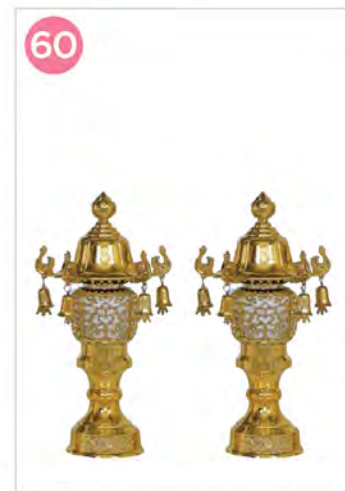

サイズ: H37

価格 8,000円(税込)

(No.59) ゴールド鈴付10号(一対)

サイズ: H36

価格 11,000円(税込)

(No.60) ゴールド鈴付8号(一対)

サイズ: H27

価格 9,000円(税込)

(No.61) ゴールド鈴付6号(一対)

サイズ: H21

価格 7,000円(税込)

(No.62) アジサイ花柄(一対)

サイズ: H54×W33

価格 18,000円(税込)

灯ろう

このページの商品は、ピンクの注文用紙にご記入ください。