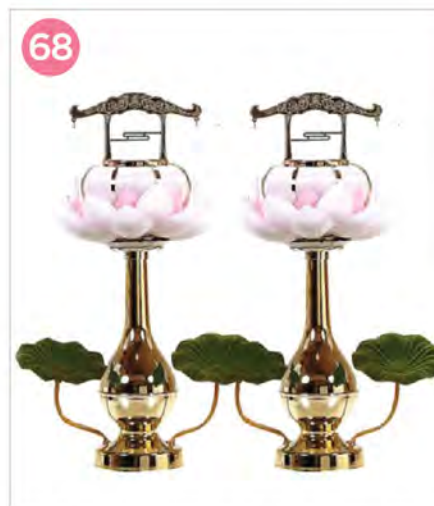

No.68 蓮華ゴールド(一対)
サイズ: H43×W26
価格 13,000円(税込)