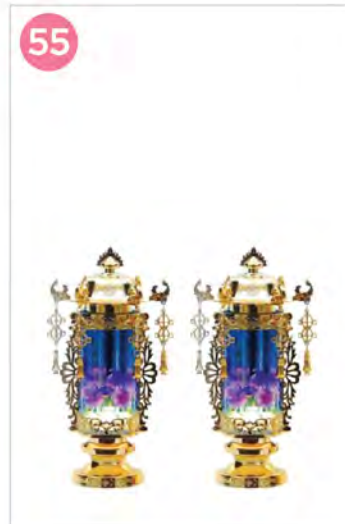

(No.55) バブル灯5号(一対)

サイズ: H27

価格 13,000円(税込)