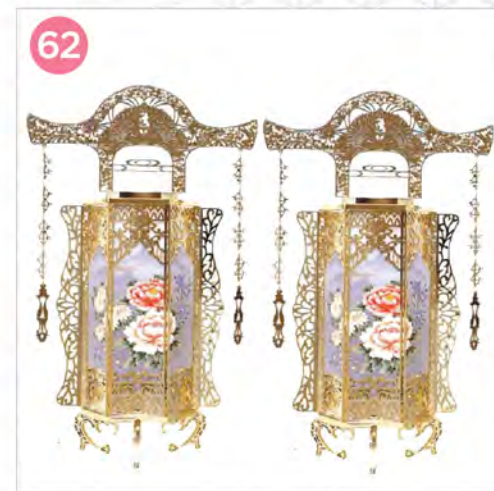

サイズ: H37

価格 8,000円(税込)

(No.59) ゴールド鈴付10号(一対)

サイズ: H36

価格 11,000円(税込)

(No.60) ゴールド鈴付8号(一対)

サイズ: H27

価格 9,000円(税込)

(No.61) ゴールド鈴付6号(一対)

サイズ: H21

価格 7,000円(税込)

(No.62) アジサイ花柄(一対)

サイズ: H54×W33

価格 18,000円(税込)

灯ろう

このページの商品は、ピンクの注文用紙にご記入ください。