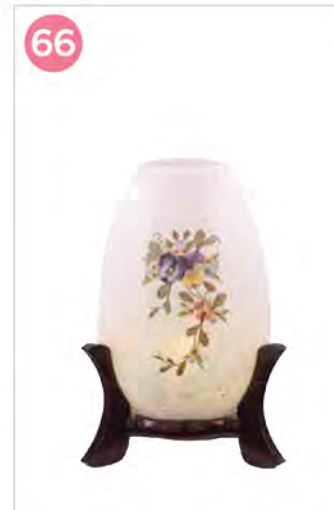

※内容は写真と異なる場合がございます。※価格は税込表示です。

灯ろう

～ Lanterns ～

御仏壇前に飾り付けでき、
日々の想いを灯します。

No.63 ミニ行灯1号(一対)
サイズ: H26×W11
価格 13,000円(税込)

No.64 てまり1号(一対)
サイズ: H33×W13
価格 13,000円(税込)

No.65 絹の舞(桜)
サイズ: H30×W17×D17
価格 19,000円(税込)