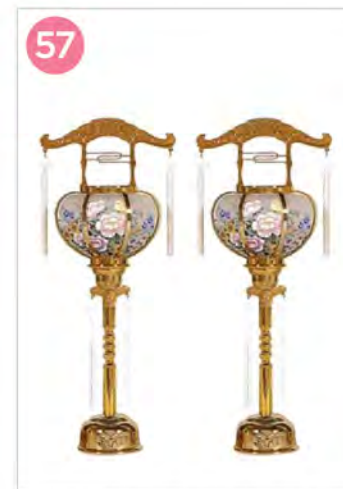

(No.57) 張り2号(一対)

サイズ: H43

価格 9,000円(税込)

このページの商品は、ピンクの注文用紙にご記入ください。

※内容は写真と異なる場合がございます。※価格は税込表示です。